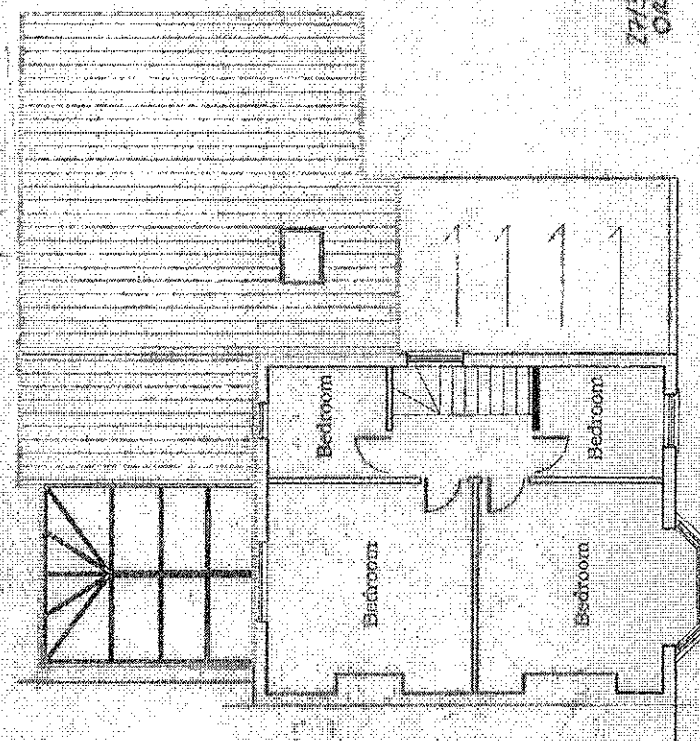

EXTENSION ROOMS - AS EXISTING
EXTENSION WALLS - DASH-dot-dot
ROOM ROOM - WHITE PVC & GLASS

12 MAR 2003
23/41850

<p>WISEMANDESIGNS ARCHITECTURAL CONSULTANTS 50 Kings Lane, Weybridge, Surrey, UK</p>		<p>Max: 088 877 8886 E-mail: wisemansdesigns@gmail.com Web: www.wisemansdesigns.co.uk</p>		<p>Architect: May Doherty Floor Plans: May Doherty & Susan AA NO: 0224 Permitted for Extension to Existing</p>		<p>Site: 41850 Plot: 18, March 2003 NO: 0224 Permitted for Extension to Existing</p>		<p>Phase: AA Date: 12 MAR 2003 No. 23/41850</p>	
----------------------------------------------------------------------------------------------	--	-------------------------------------------------------------------------------------------------------------------------------------------------------------------------------------------------	--	--------------------------------------------------------------------------------------------------------------------------------	--	--------------------------------------------------------------------------------------------------	--	---------------------------------------------------------	--