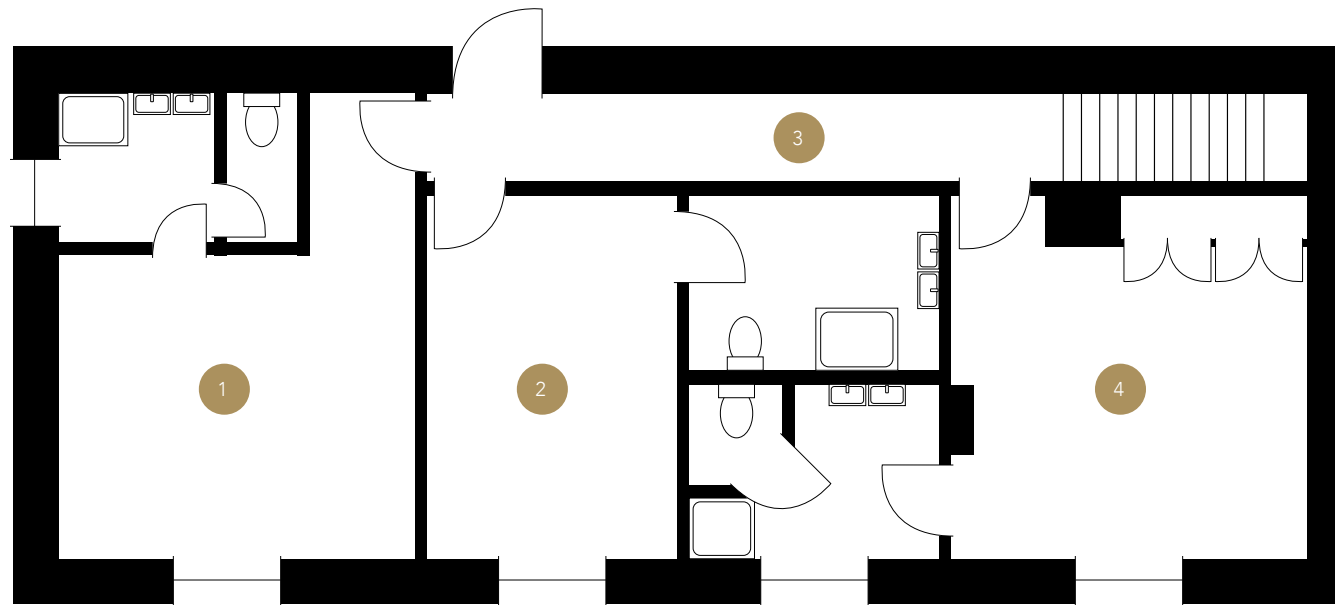

MAISON DES CASCADES - GROUND FLOOR

1 4m x 2.3m

2 3.1m x 2.3m

3 9.8m x 6m

4 6.4m x 4.8m

MAISON DES CASCADES - FIRST FLOOR

1 4.7m x 3.8m

2 3.3m x 4.8m

3 11.5m x 1.5m

4 4.7m x 4.8m