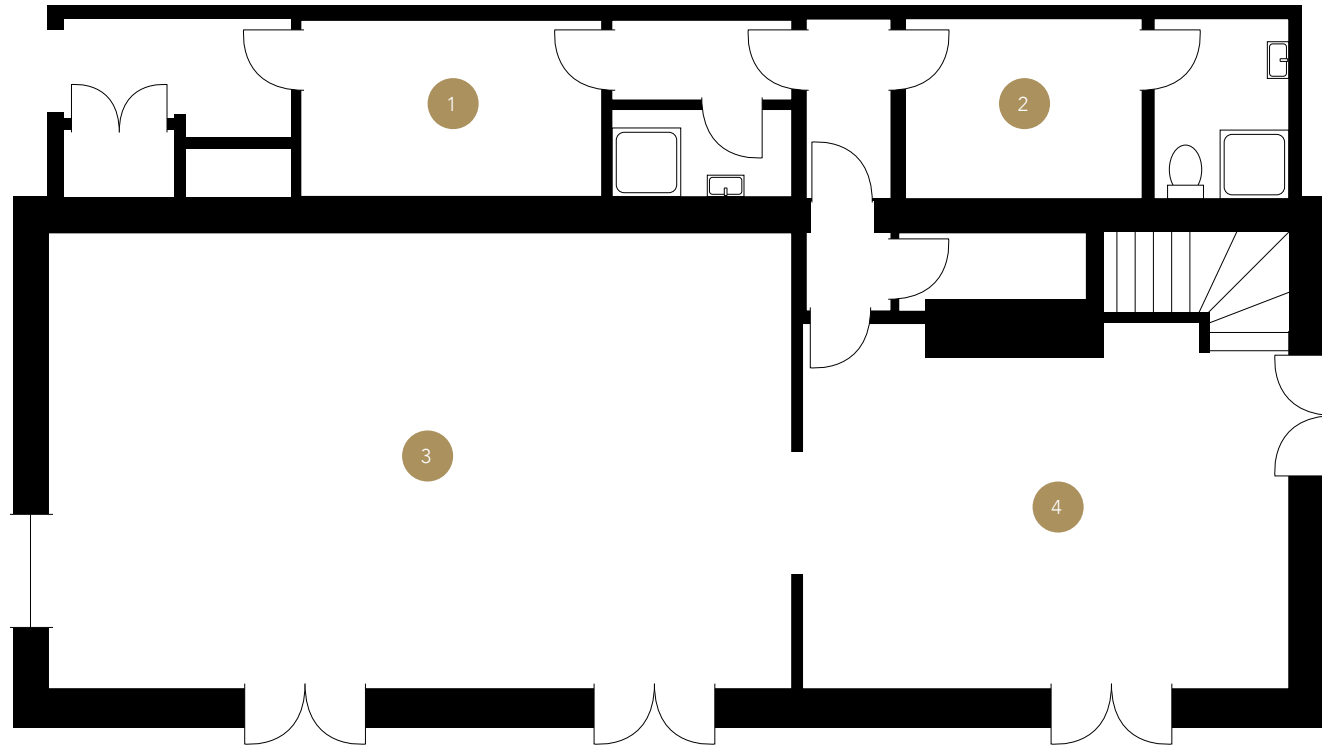

MAISON DES CASCADES - GROUND FLOOR

1 4m x 2.3m

2 3.1m x 2.3m

3 9.8m x 6m

4 6.4m x 4.8m

MAISON DES CASCADES - FIRST FLOOR

1 4.7m x 3.8m

2 3.3m x 4.8m

3 11.5m x 1.5m

4 4.7m x 4.8m