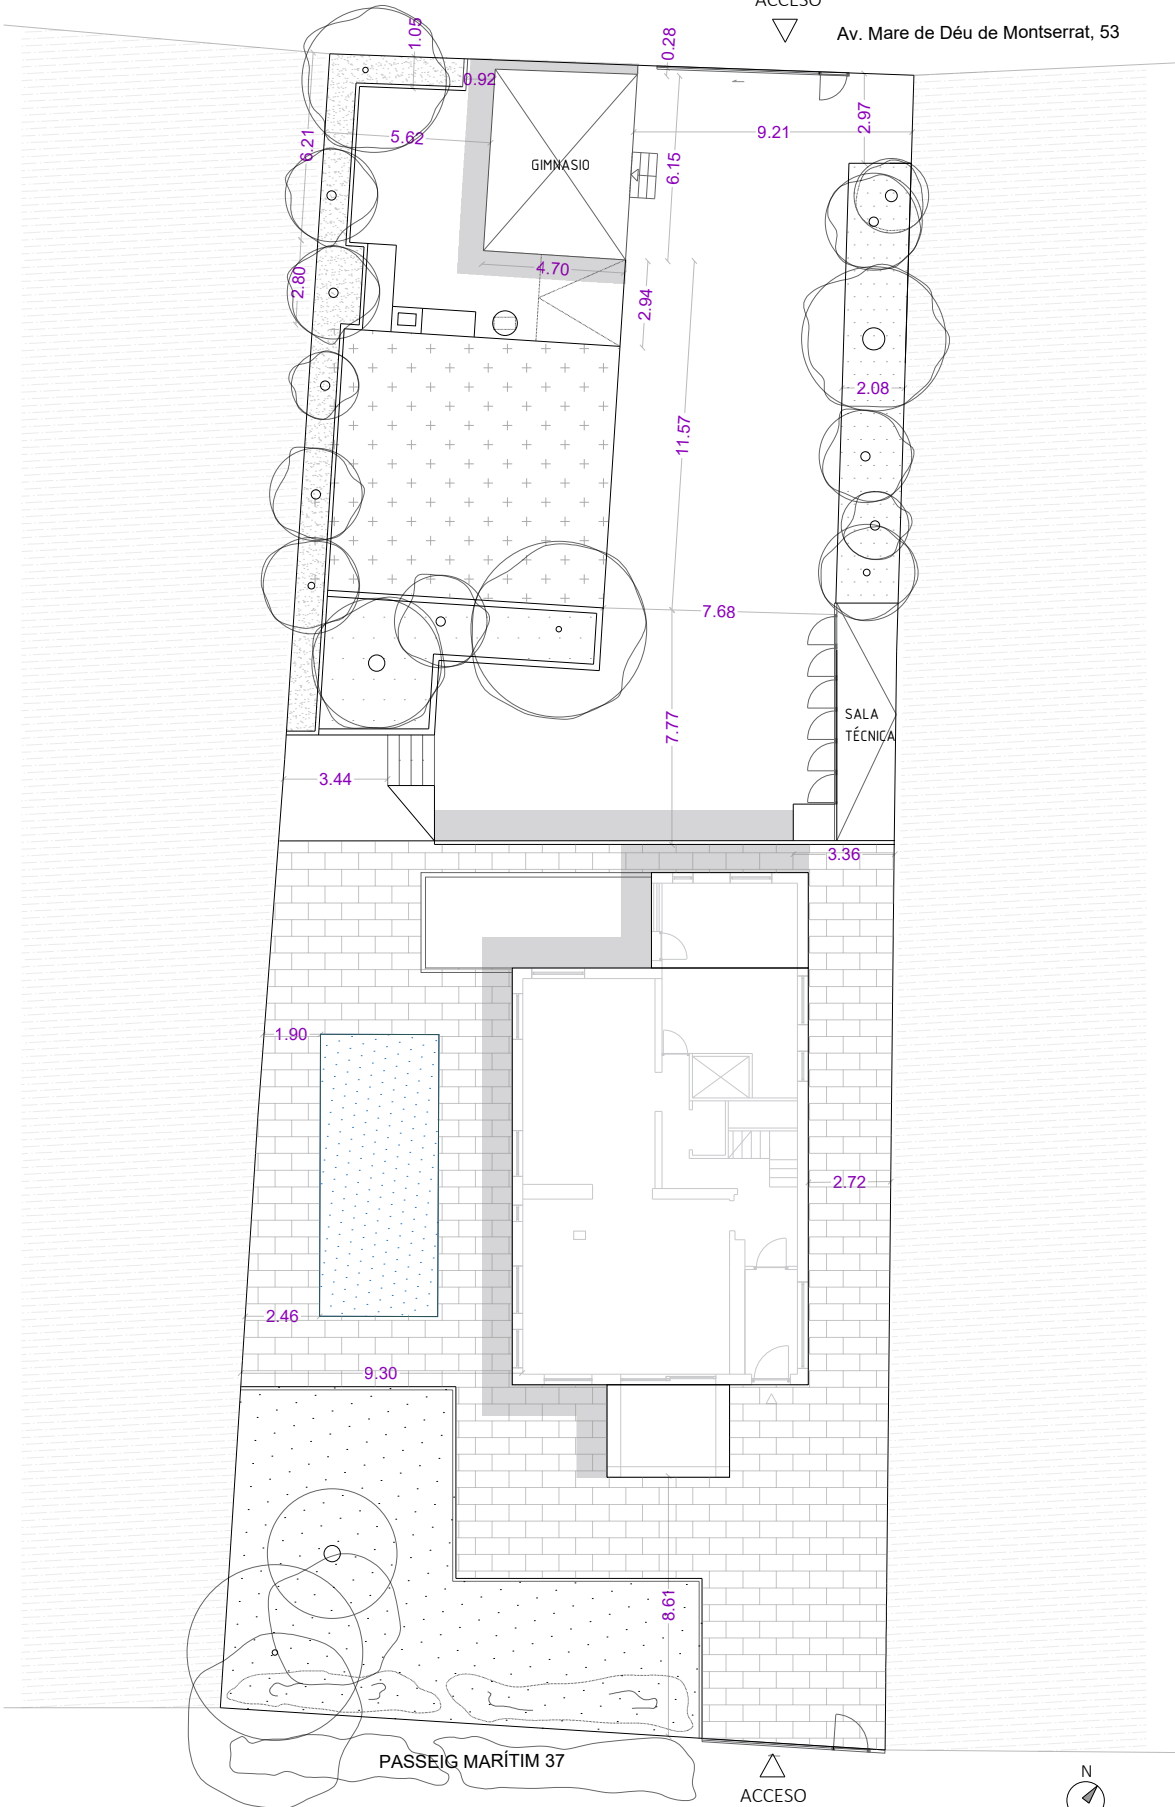

PASSEIG MARÍTIM 37
SITGES, 08870 BARCELONA

ACCESO

Av. Mare de Déu de Montserrat, 53

PASSEIG MARÍTIM 37

ACCESO

1:250 PLANO EXTERIORES
 PASSEIG MARÍTIM 37
 SITGES, 08870 BARCELONA

PASSEIG MARÍTIM 37

PLANTA BAJA
PASSEIG MARÍTIM 37
SITGES, 08870 BARCELONA