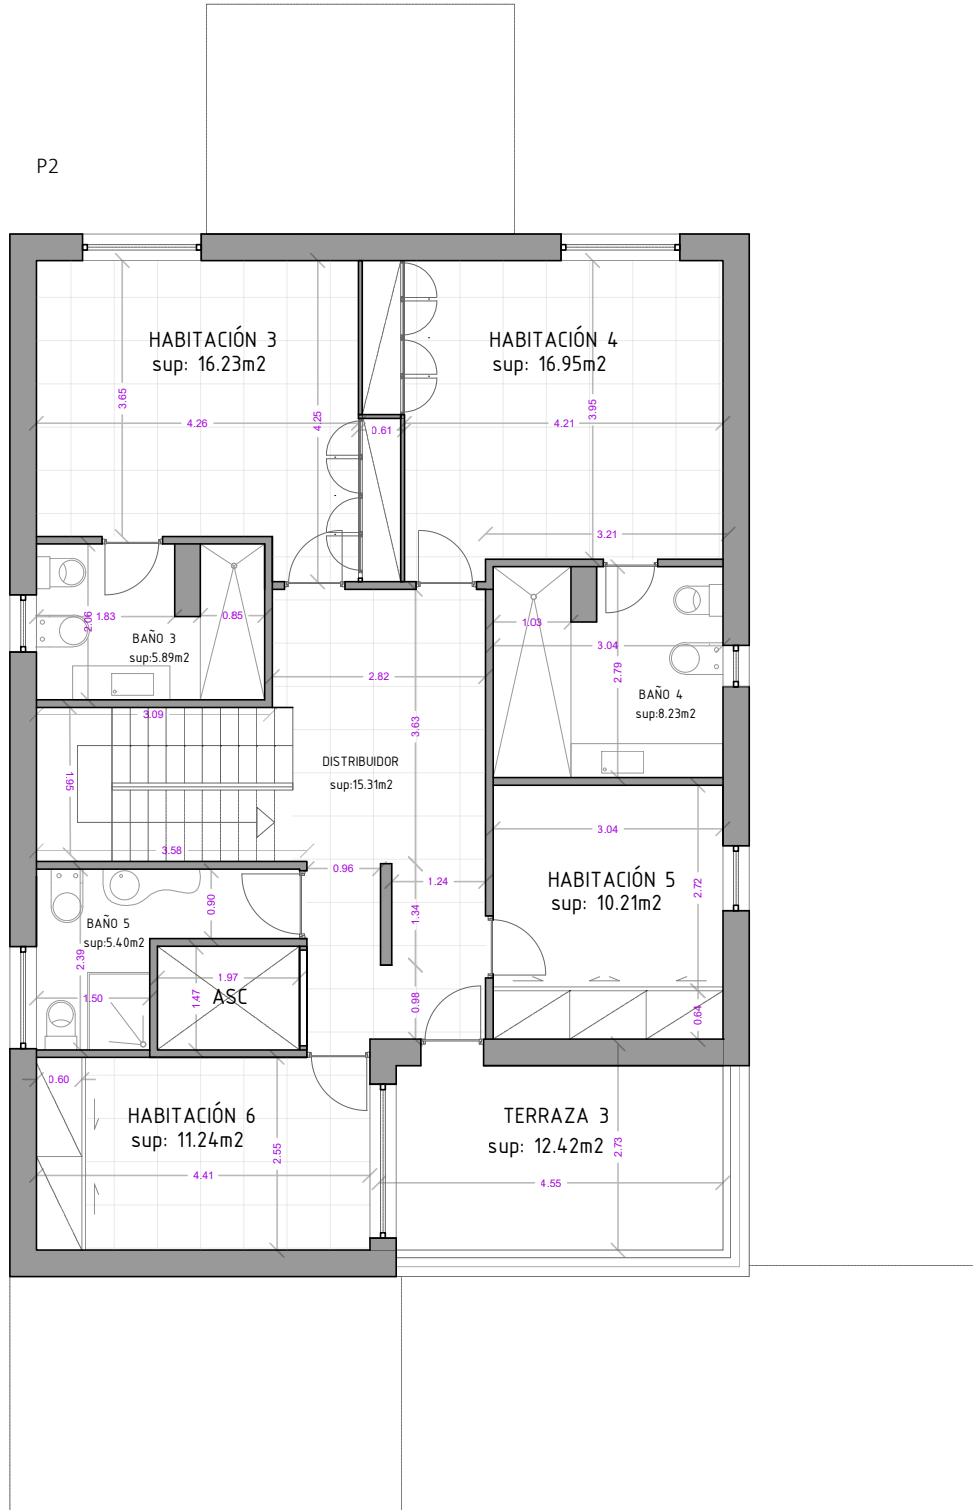

PASSEIG MARÍTIM 37

P2

PLANTA SEGUNDA
PASSEIG MARÍTIM 37
SITGES, 08870 BARCELONA