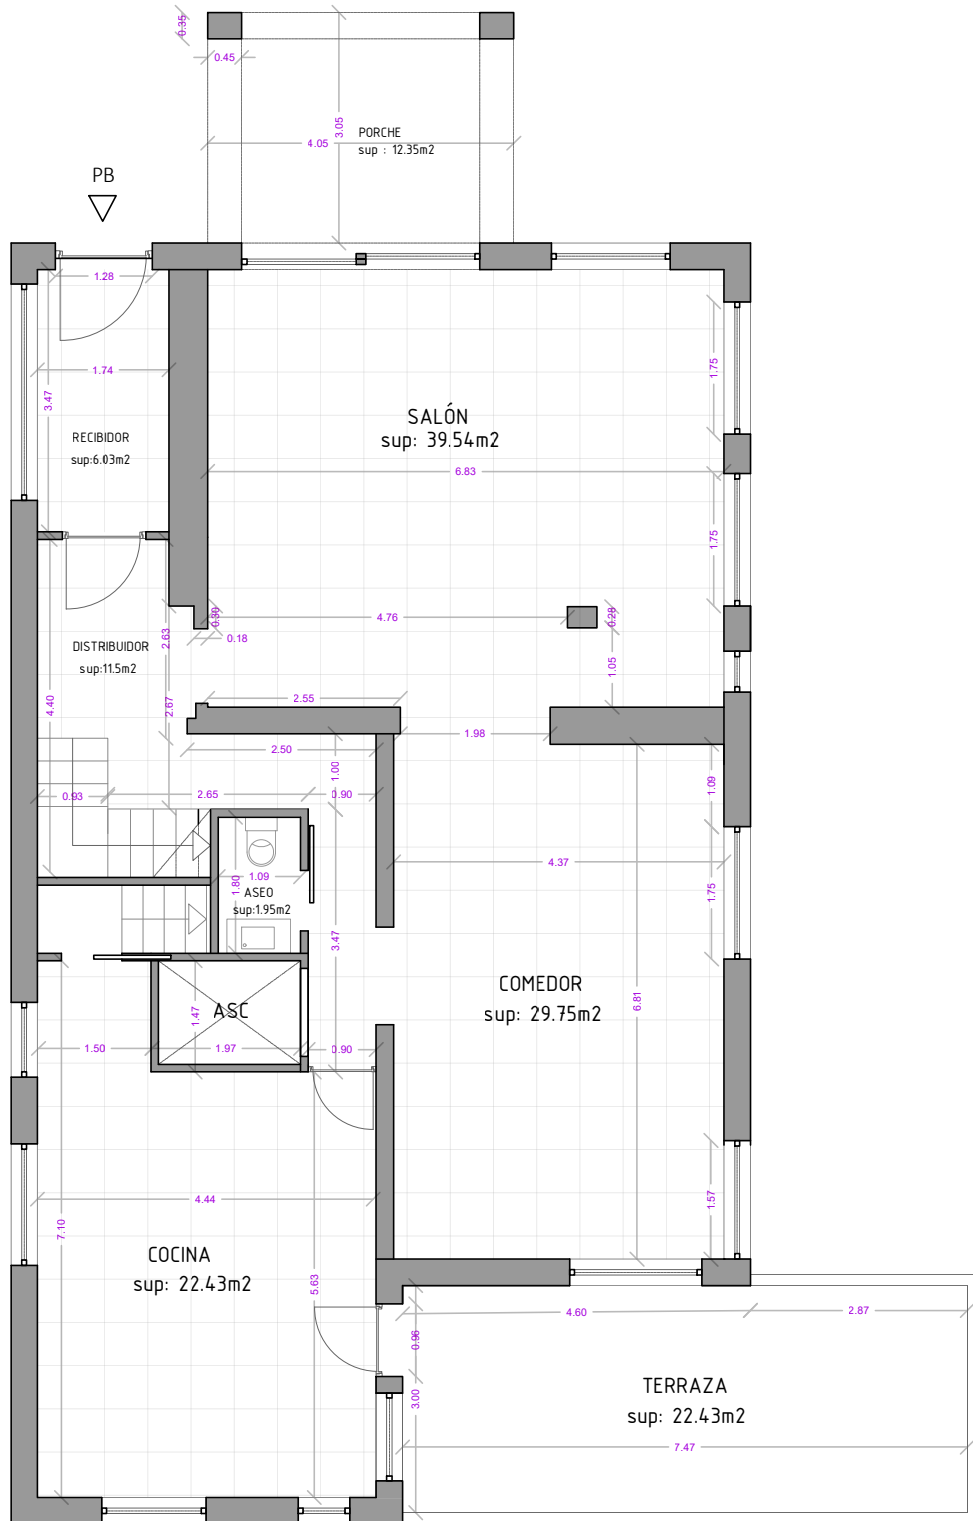

PASSEIG MARÍTIM 37
SITGES, 08870 BARCELONA

ACCESO

Av. Mare de Déu de Montserrat, 53

PASSEIG MARÍTIM 37

ACCESO

1:250 PLANO EXTERIORES
 PASSEIG MARÍTIM 37
 SITGES, 08870 BARCELONA

PASSEIG MARÍTIM 37

PLANTA BAJA
PASSEIG MARÍTIM 37
SITGES, 08870 BARCELONA