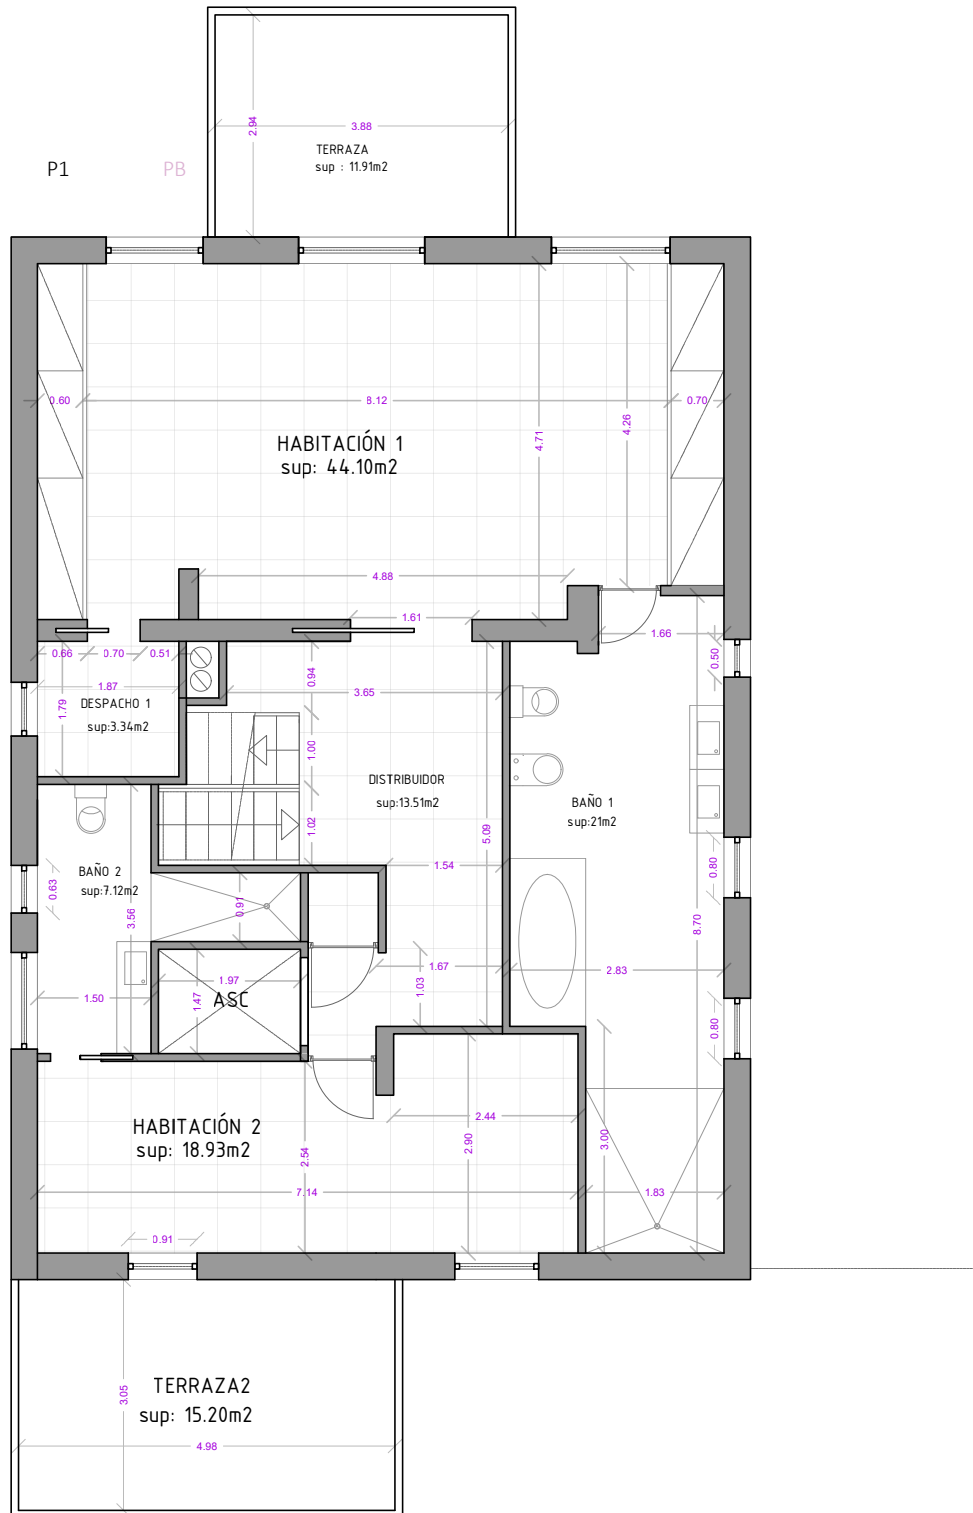

PASSEIG MARÍTIM 37

PLANTA PRIMERA
PASSEIG MARÍTIM 37
SITGES, 08870 BARCELONA